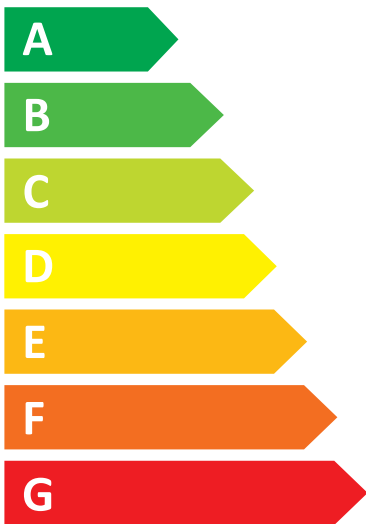

ENERG

Bosch

SBV6YCX02E

54 kWh / 

14 x

9,5 L

4:55

ABCD